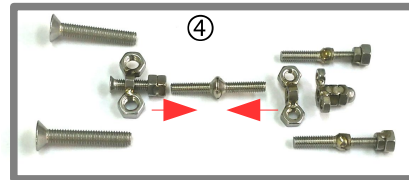

変形合体NeG_5go

12パーツ

くみたてでしゅん
組立手順

ネジは
きつく締めすぎないように
ゆるめて遊ぼう!!

ばらばら

5go

かんせい

ネジ5号 ねじ規格表

通常サイズ

ポーズッ!!