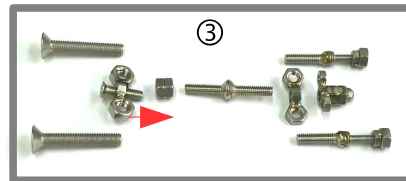

変形合体NeG_5go

12パーツ

くみたてでしゅん
組立手順

ネジは
きつく締めすぎないように
ゆるめて遊ぼう!!

ばらばら

5go

かんせい

ネジ5号 ねじ規格表

通常サイズ

ポーズッ!!