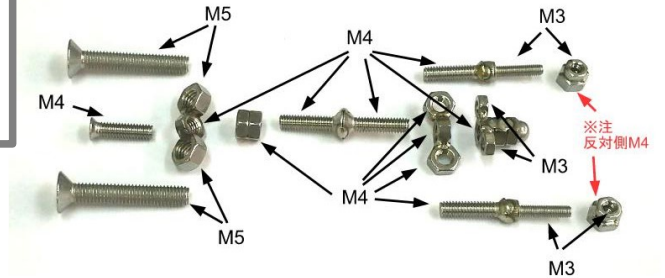

変形合体NeG_5go

12パーツ

くみたてでしゅん
組立手順

ネジは
きつく締めすぎないように
ゆるめて遊ぼう!!

ばらばら

5go

かんせい

ネジ5号 ねじ規格表

通常サイズ

ポーズッ!!