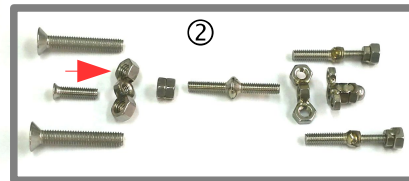

変形合体NeG_5go

12パーツ

くみたてでしゅん
組立手順

ネジは
きつく締めすぎないように
ゆるめて遊ぼう!!

ばらばら

5go

かんせい

ネジ5号 ねじ規格表

通常サイズ

ポーズッ!!