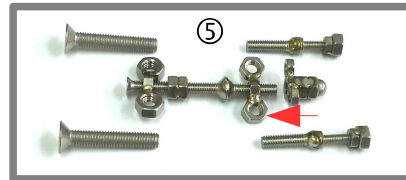

変形合体NeG_5go

12パーツ

くみたてでしゅん
組立手順

ネジは
きつく締めすぎないように
ゆるめて遊ぼう!!

ばらばら

5go

かんせい

ネジ5号 ねじ規格表

通常サイズ

ポーズッ!!