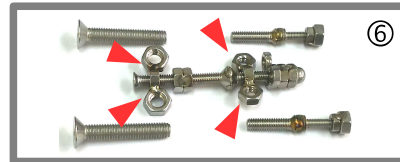

変形合体NeG_5go

12パーツ

くみたてでしゅん
組立手順

ネジは
きつく締めすぎないように
ゆるめて遊ぼう!!

ばらばら

5go

かんせい

ネジ5号 ねじ規格表

通常サイズ

ポーズッ!!