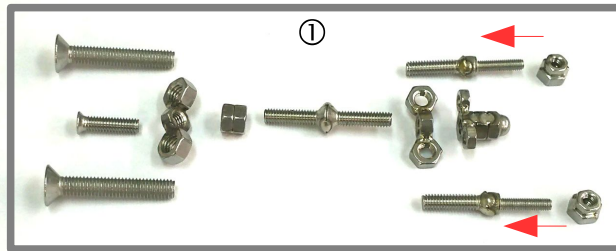

変形合体NeG_5go

12パーツ

くみたてでしゅん
組立手順

ネジは
きつく締めすぎないように
ゆるめて遊ぼう!!

ばらばら

5go

かんせい

ネジ5号 ねじ規格表

通常サイズ

ポーズッ!!